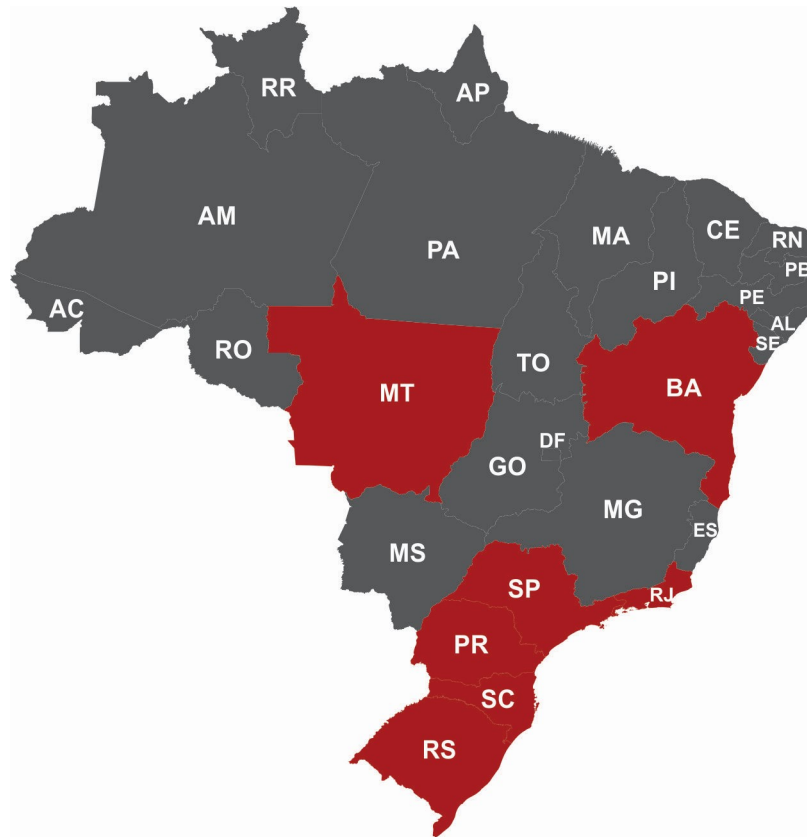

ANTENAS MAXIMUS INSTALADAS

4 REGIÕES // 7 ESTADOS // 61 MUNICÍPIOS // 69 EMISSORAS

(x) QUANTIDADE DE EMISSORAS NO MUNICÍPIO

SUL

PARANÁ

BANDEIRANTES x
CAP. LEÔNIDAS MARQUES x
CASCAVEL x
CHOPINZINHO x
GOIOERÊ x
GUARANIAÇU x
GUARAPUAVA x x
JACAREZINHO x
JESUITAS x
LARANJEIRAS DO SUL x
LONDRINA x
MANDAGUAÇU x
MARINGÁ x x
MARMELEIRO x
PALMAS x

SANTA CATARINA

CANOINHAS x
CURITIBANOS x
GARUVA x
IBIRAMA x
IMBITUBA x
JOINVILLE x x
LAGUNA x
LAURO MULLER x
MAJOR VIEIRA x
PORTO UNIÃO x
SÃO MIGUEL DO OESTE x x x
XANXERÊ x

RIO GRANDE DO SUL

ANTÔNIO PRADO x
ARVOREZINHA x
CANGUÇU x
CANOAS x x
FLORES DA CUNHA x
FONTOURA XAVIAR x
GUAPORÉ x
PASSO FUNDO x
RESTINGA SECA x
SÃO FRANCISCO DE ASSIS x
TAVARES x
TUPANCIRETÃ x
VENÂNCIO AIRES x

PARANAGUÁ ✕
RIO NEGRO ✕
SALTO DO LONTRA ✕ ✕
SANTA CRUZ DO RIO PARDO ✕
SANTO ANTÔNIO DA PLATINA ✕
SÃO JORGE D'OESTE ✕
SÃO MATEUS DO SUL ✕
SIQUEIRA CAMPOS ✕
TERRA RICA ✕
TIBAJI ✕
UNIÃO DA VITÓRIA ✕

SUDESTE

SÃO PAULO

FARTURA ✕
GUAIRA ✕
OURINHOS ✕
PIRAJU ✕
SÃO PAULO ✕ ✕
STA. CRUZ DO RIO PARDO ✕

RIO DE JANEIRO

CABO FRIO ✕

CENTRO-OESTE

MATO GROSSO

COLIDER ✕
LUCAS DO RIO VERDE ✕

NORDESTE